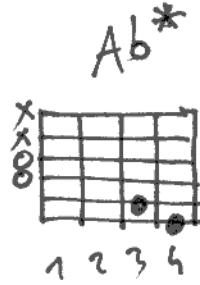

(EIFFEL)

SOMBRE

⚡

Ab / Fm	Gm	Riff X(2)+2
Ab / Fm	Gm	X4+4+4
Bb / F	Gm	X3
Bb / F		
Ab* / Bb/F	Gm	X2 X4 → 6♯
Ab / Fm	Gm	X4+4+2
Ab / Fm	Cm	to S.
Bb / F	Gm	X3
Bb / F		
Ab / Fm	Gm	X9+4+8 end fade out

⊗

Riff