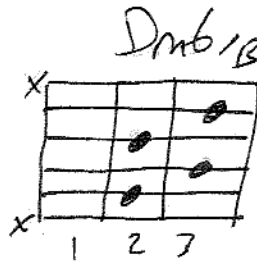

Les Yeux Noirs

(J. REINHARDT)

A7		Dm6	
A7		Bb6	
Gm6		Dm6	
A7	Bb7 A7	Dm6	

Gm	Gm7
Gm7	Gm6

la pompe manade basique: